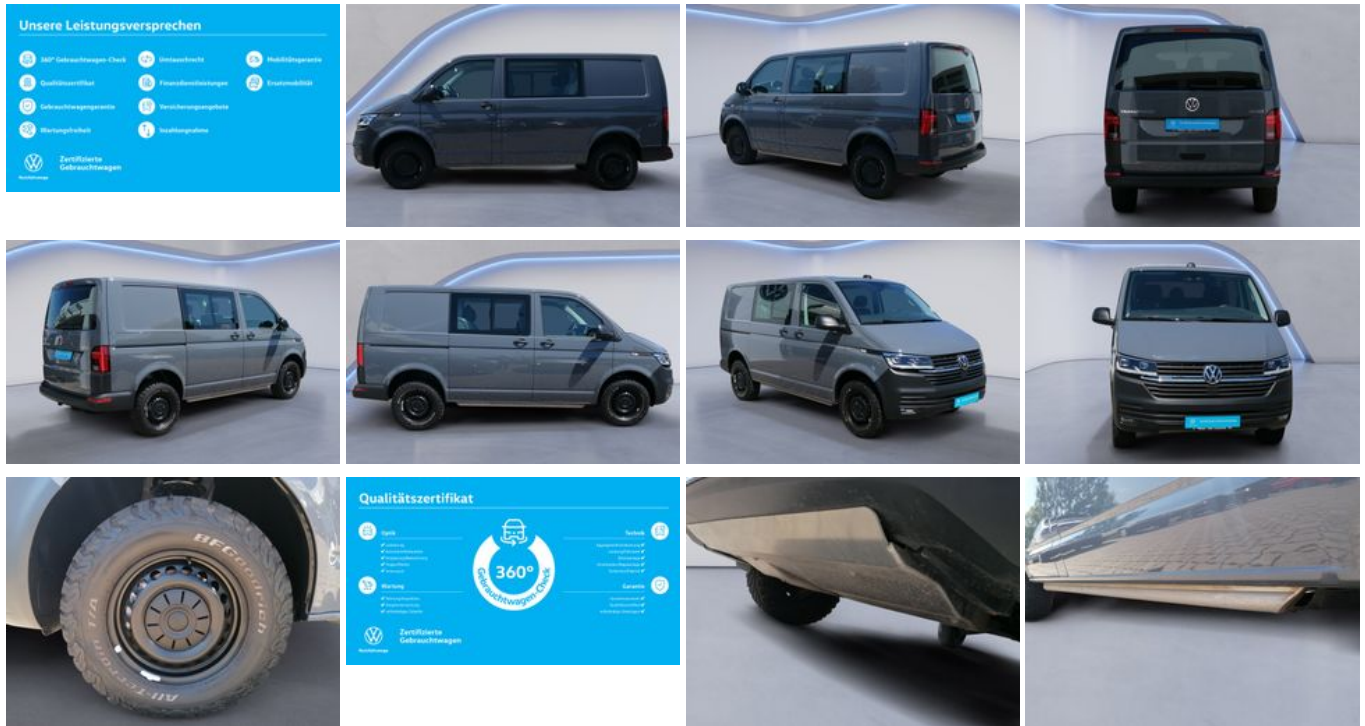

Fahrzeugausstattung

ABS	Allradantrieb
Anhängerkupplung	ESP
HU neu	Klimaanlage
Navigationssystem	Partikelfilter
Scheckheftgepflegt	Servolenkung
Zentralverriegelung