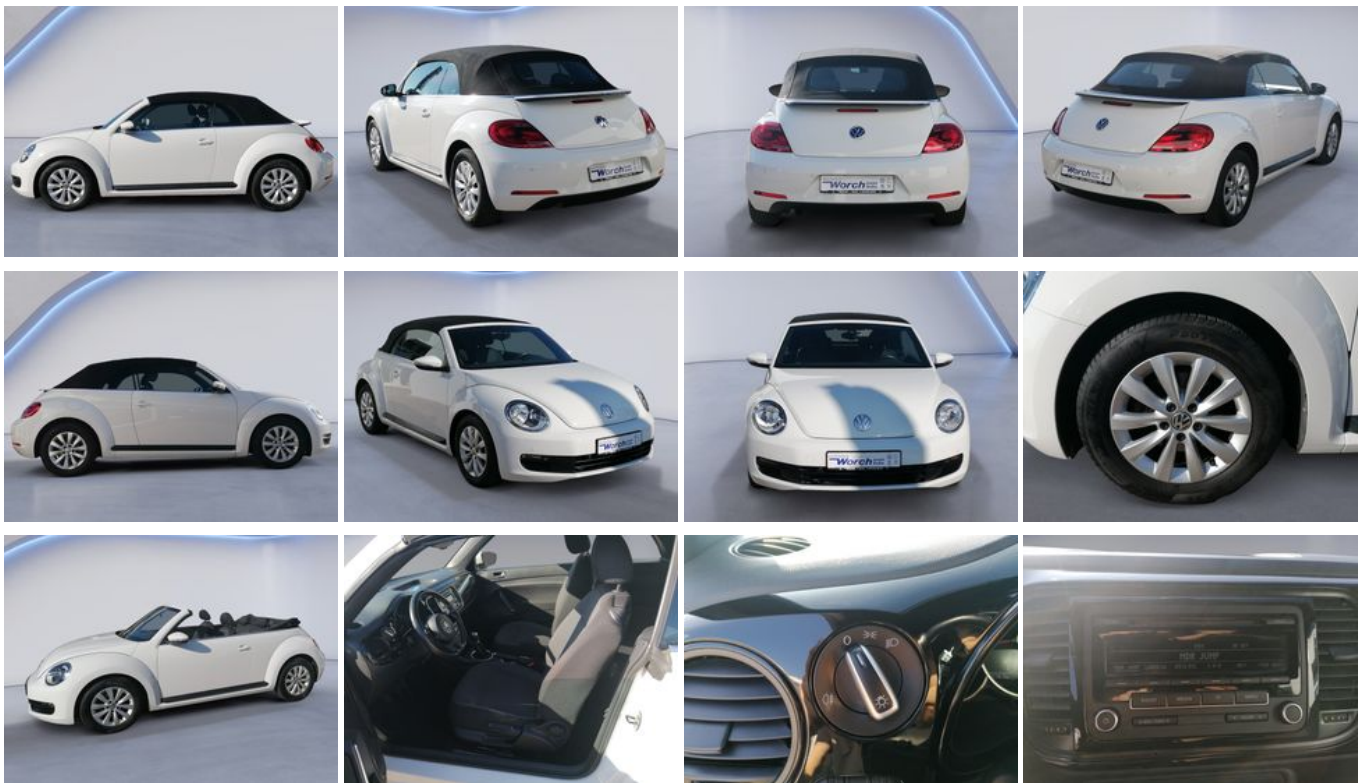

Fahrzeugausstattung

ABS	Armlehne
Berganfahrassistent	Bordcomputer
CD-Spieler	ESP
Elektr. Fensterheber	Elektr. Seitenspiegel
Elektr. Wegfahrsperr	Garantie
HU neu	Innenspiegel autom. abblendend
Isofix	Klimaautomatik
Lederlenkrad	Leichtmetallfelgen
Lichtsensor	Nichtraucher-Fahrzeug
Regensensor	Scheckheftgepflegt
Servolenkung	Sitzheizung
Traktionskontrolle	Winterpaket
Zentralverriegelung	

* Ehemaliger Neupreis (Unverbindliche Preisempfehlung des Herstellers am Tag der Erstzulassung)

** Die angegebenen Verbrauchs- und Emissionswerte wurden nach den gesetzlich vorgeschriebenen Messverfahren ermittelt. Am 1. Januar 2022 hat der WLTP-Prüfzyklus den NEFZ-Prüfzyklus vollständig ersetzt, sodass für nach diesem Datum neu typgenehmigte Fahrzeuge keine NEFZ-Werte vorliegen. Weitere Informationen zum offiziellen Kraftstoffverbrauch und den offiziellen spezifischen CO₂-Emissionen neuer Personenkraftwagen können dem "Leitfaden über den Kraftstoffverbrauch, die CO₂-Emission und den Stromverbrauch neuer Personenkraftwagen" entnommen werden, der an allen Verkaufsstellen, bei der Deutsche Automobil Treuhand GmbH (DAT), Hellmuth-Hirth-Straße 1, 73760 Ostfildern-Scharnhausen, und unter <https://www.dat.de/co2/> unentgeltlich erhältlich ist.

Weitere Informationen zum Fahrzeug und Finanzierung finden Sie auf unserer Homepage